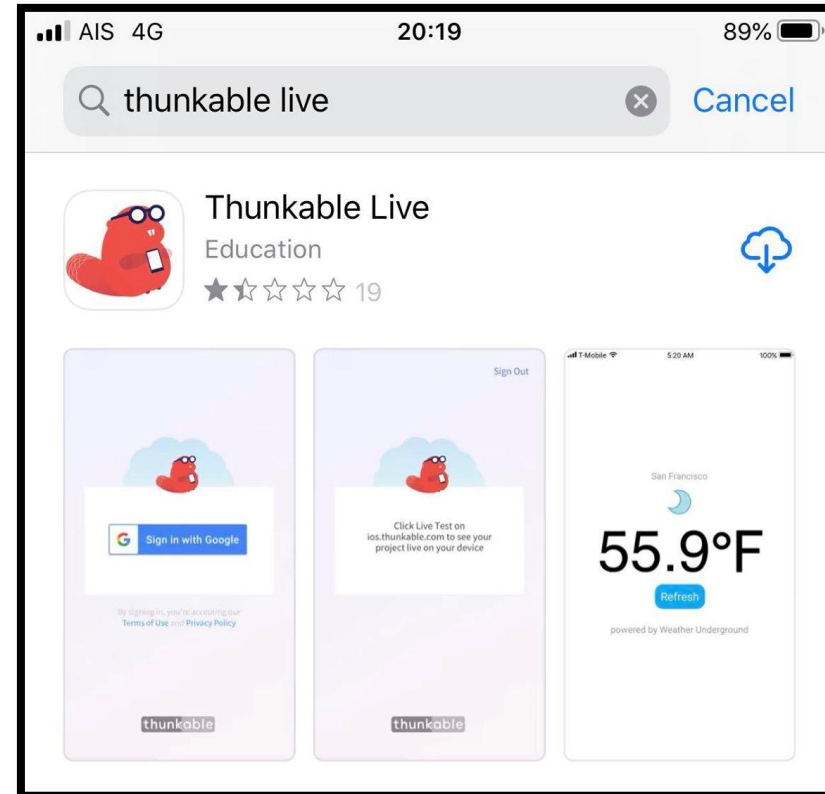

การโหลดแอป Thinkable Live ติดตั้งบน Mobile

Android

ios

การโหลดแอป Thunkable Live ติดตั้งบน Mobile

Android

ios

ลงชื่อ Gmail Account บนสมาร์ทโฟน

Android

ios

หน้าต่างแอปพลิเคชัน

Android

ios