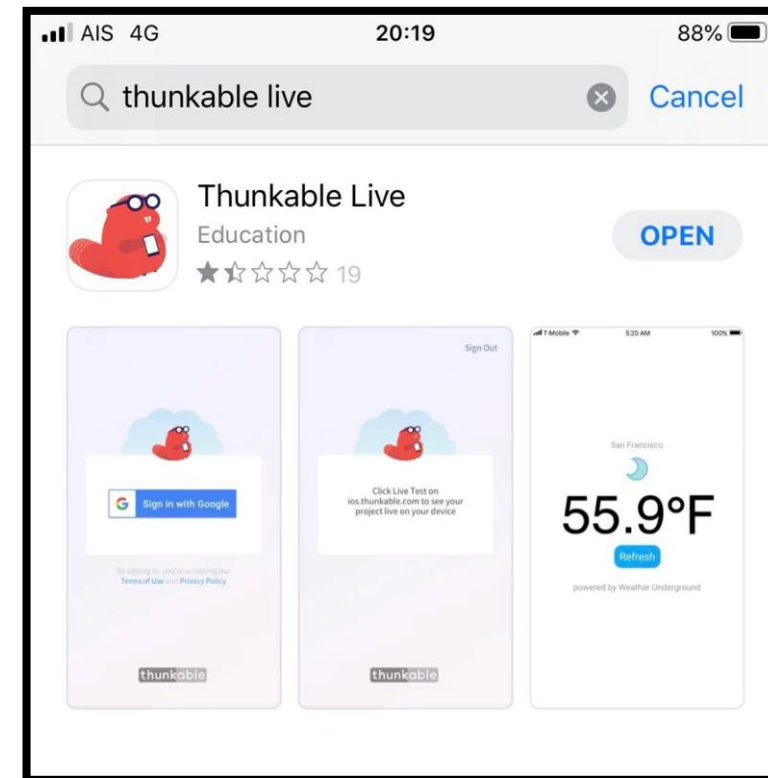

การโหลดแอป Thinkable Live ติดตั้งบน Mobile

Android

ios

การโหลดแอป Thunkable Live ติดตั้งบน Mobile

Android

ios

ลงชื่อ Gmail Account บนสมาร์ทโฟน

Android

ios

หน้าต่างแอปพลิเคชัน

Android

ios